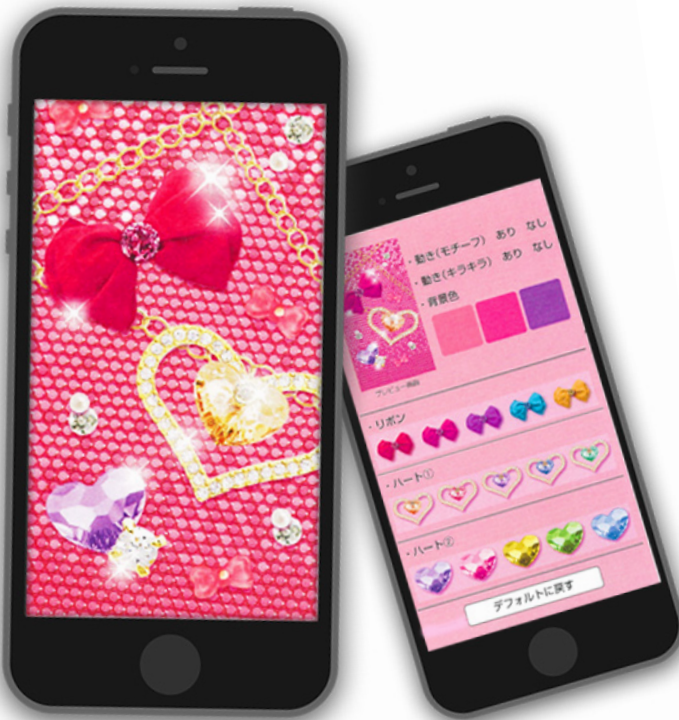

「ぶらりお伊勢さん」アプリデザイン

「ぶらりお伊勢さん」アプリデザイン

音楽イベントアプリデザイン

キラキラジュエリー系の待受けデザイン

動物の時計待受けデザイン  
(アニメーションで瞬きをしたり動きます。)