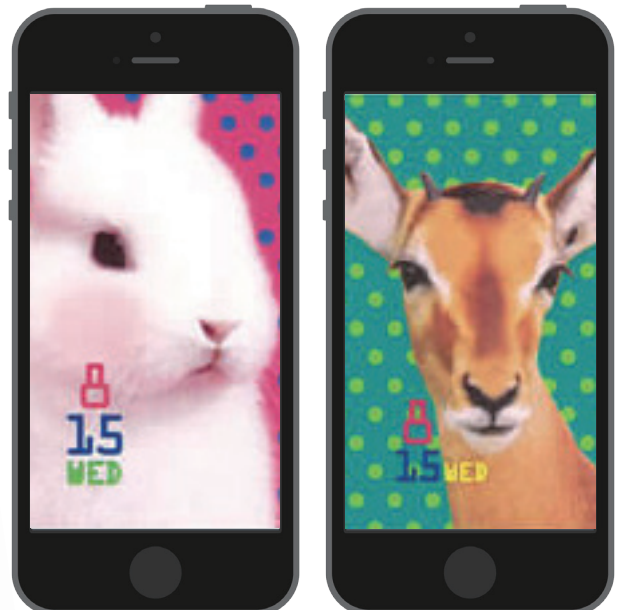

「ぶらりお伊勢さん」アプリデザイン

「ぶらりお伊勢さん」アプリデザイン

音楽イベントアプリデザイン

キラキラジュエリー系の待受けデザイン

動物の時計待受けデザイン  
(アニメーションで瞬きをしたり動きます。)